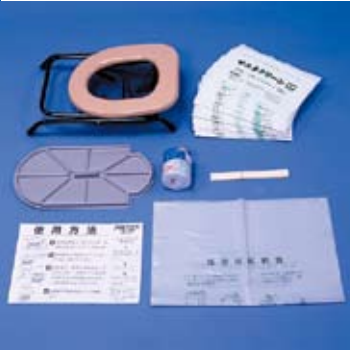

サニタクリーン®

特許
実用新案
登録済

高速吸水凝固シート内蔵

経済産業省・厚生労働省 検査機関 (財)化学技術戦略推進機構 燃焼ガス試験済

大・小便
共用

和式便器用

既設トイレ利用タイプ

洋式便器用

避難所などの和式便器にセット
折畳式で軽く、屋外でも使えます。

家庭やオフィスなどの洋式便器用に
コンパクトなセットです。

災害時

災害対策は、自主防災が基本です。災害発生時のトイレパニックを解消します。携帯できるので、帰宅困難者対策にも役立ちます。

簡単トイレ

簡単トイレセット 簡単トイレ1枚入

※他にも、色々な組合せができます。

サニタクリーン便袋は広げるだけで場所を選ばず、簡単トイレになります。